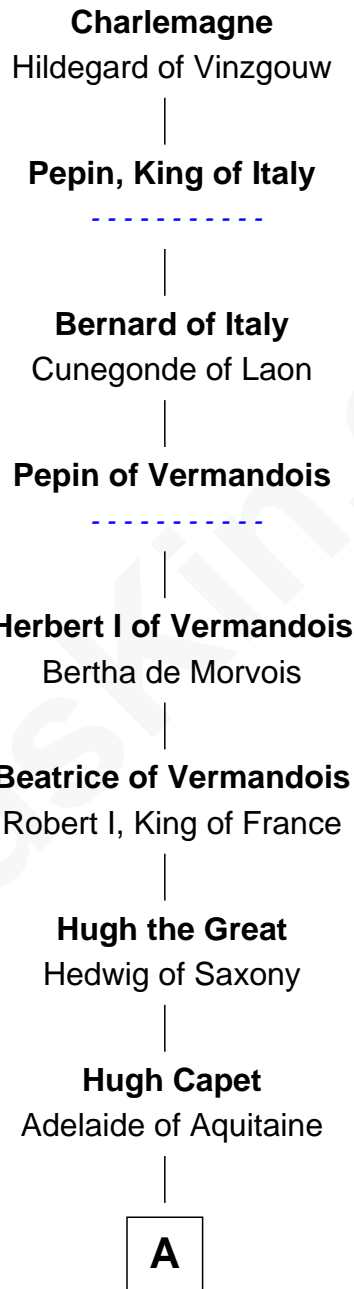

# FamousKin.com Relationship Chart of

**Treat Williams**

*TV & Movie Actor*

37th Great-grandson of

**Charlemagne**

*King of the Franks*

**A**

**Robert II, King of France**

Roger de Newburgh

**Waleran de Newburgh**

Alice de Harcourt

**Alice de Newburgh**

William Mauduit

**Isabel Mauduit**

Sir William de Beauchamp

**William de Beauchamp**