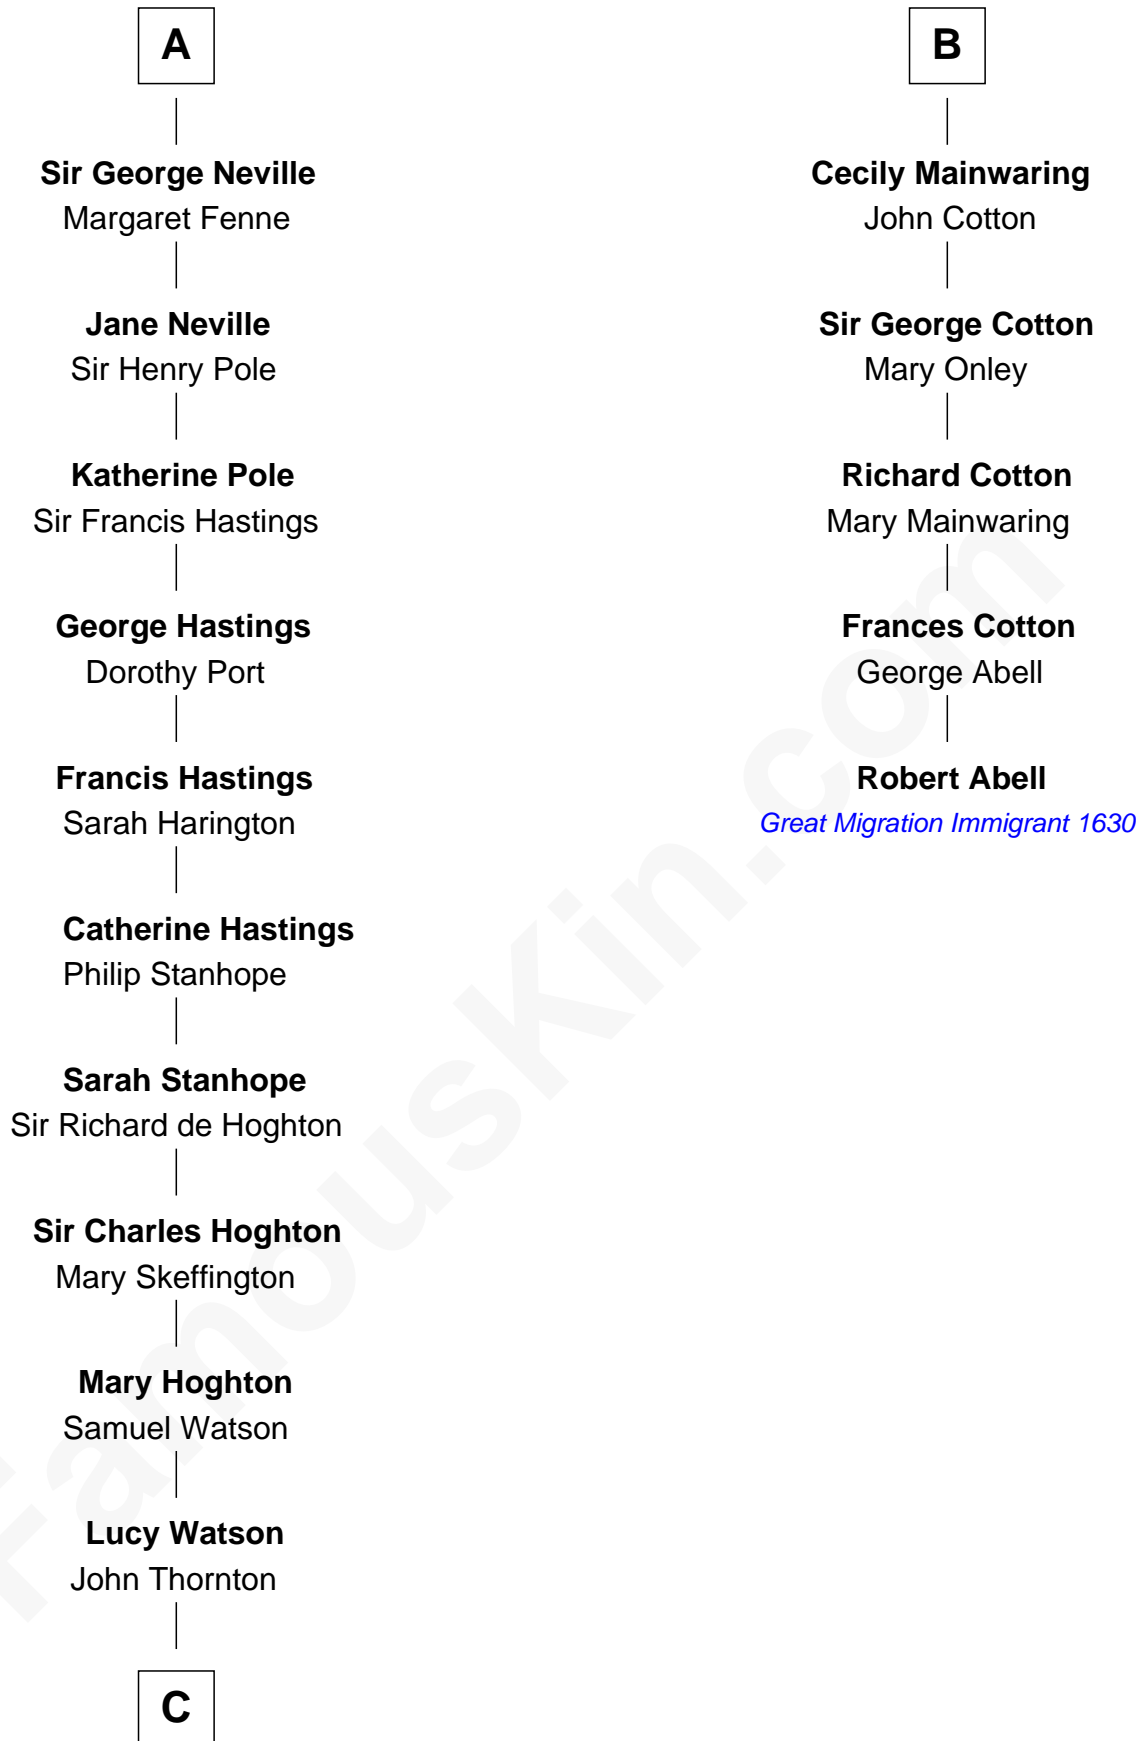

# FamousKin.com Relationship Chart of

**E. M. Forster**  
*English Novelist*

11th cousin 9 times removed of

**Robert Abell**

*(c1605 - 1663) Great Migration Immigrant 1630*

**Sir Roger de Quincy**  
Helen of Galloway

**Sir Maurice de Berkeley**  
Eve la Zouche

**Sir Ralph de Neville**  
Alice de Audley

**Thomas de Berkeley**  
Katherine de Clyvedon

**Sir John de Neville**  
Maude de Percy

**Sir John Berkeley**  
Elizabeth Betteshorne

**Sir Ralph Neville**  
Joan Beaufort

**Elizabeth Berkeley**  
Sir John Sutton

**Sir Edward Neville**  
Elizabeth de Beauchamp

**Jane Sutton**  
Thomas Mainwaring

**A**

**B**

**C**

Henry Thornton

Marianne Sykes

Laura Thornton

Charles Forster

Edward Morgan Llewellyn Forster

Alice Clara Whichelo

**E. M. Forster**

*English Novelist*

FamousKin.com