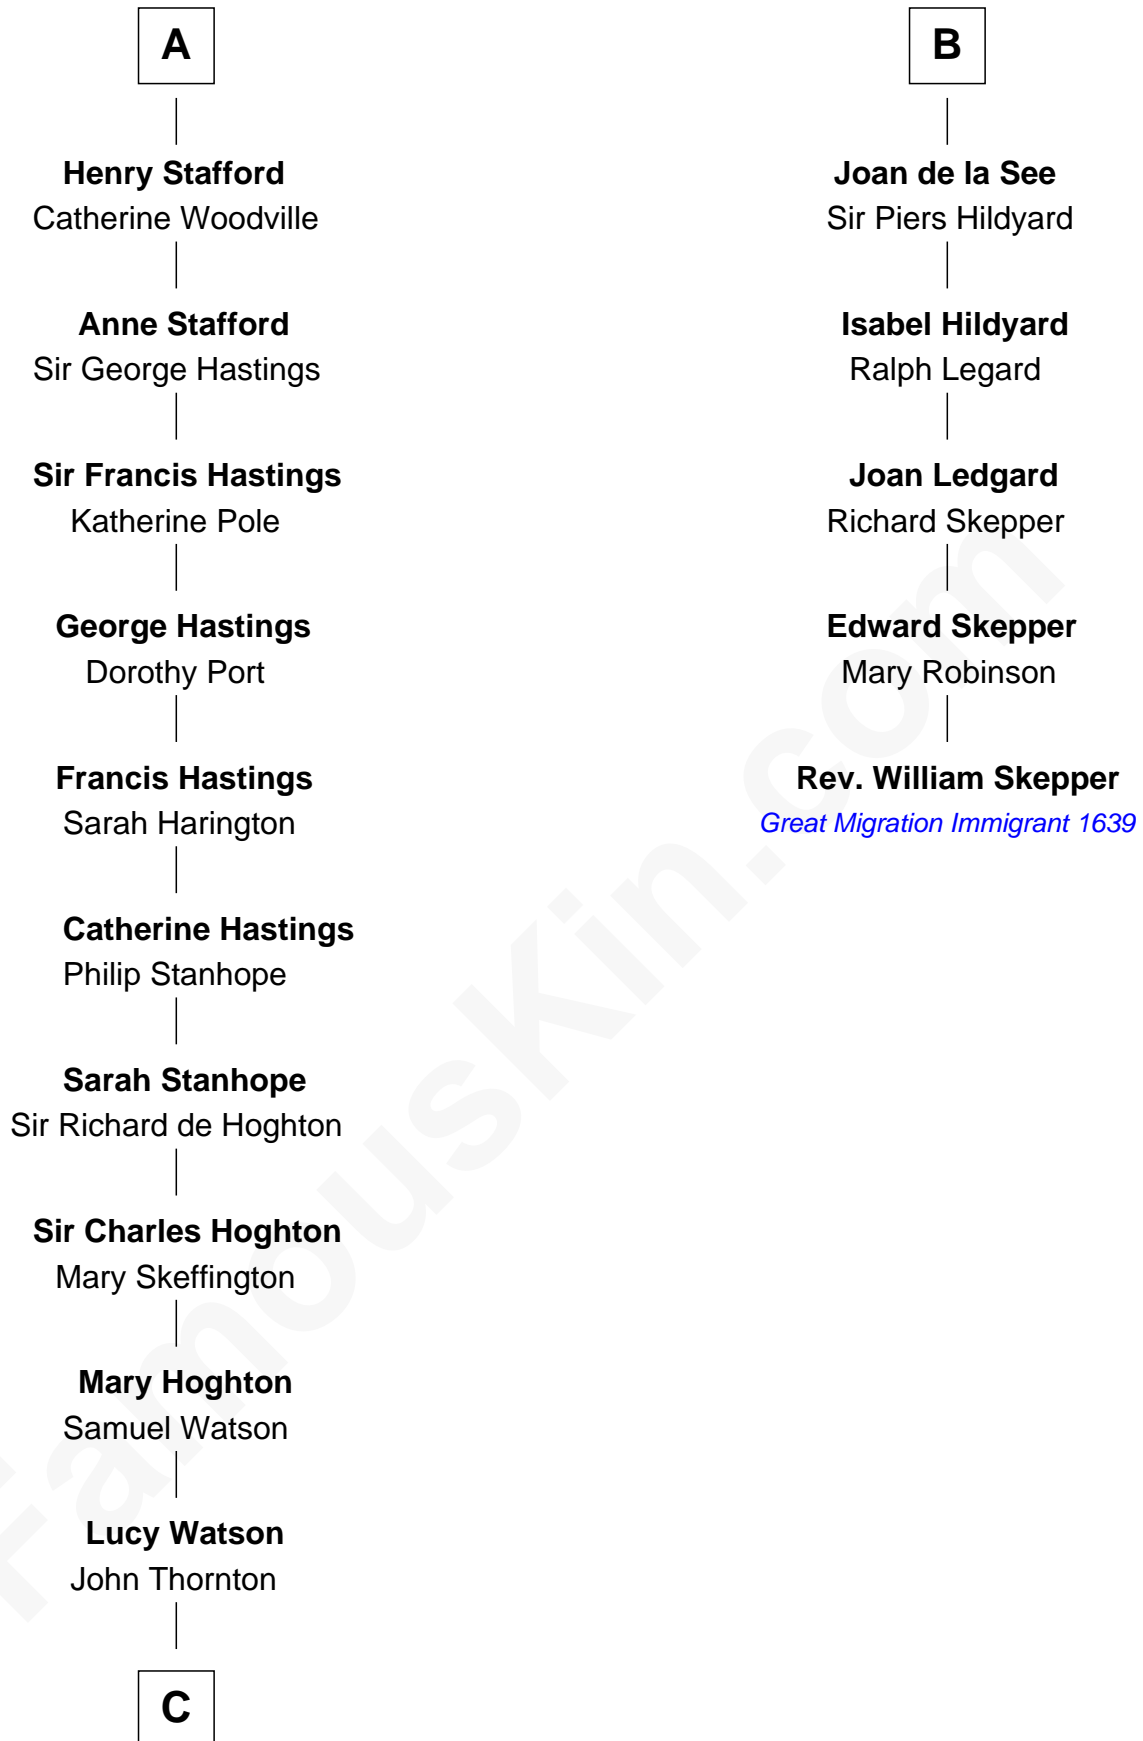

# FamousKin.com Relationship Chart of

**E. M. Forster**  
*English Novelist*

11th cousin 9 times removed of

**Rev. William Skepper**  
*(c1597 - c1650) Great Migration Immigrant 1639*

**Eudo la Zouche**  
Milicent de Cantilupe

**Eve la Zouche**  
Sir Maurice de Berkeley

**Thomas de Berkeley**  
Margaret de Mortimer

**Maurice de Berkeley**  
Elizabeth le Despencer

**Thomas de Berkeley**  
Margaret de Lisle

**Elizabeth de Berkeley**  
Richard de Beauchamp

**Eleanor Beauchamp**  
Edmund Beaufort

**Margaret Beaufort**  
Humphrey Stafford

**A**

**Sir William la Zouche**  
Maud Lovel

**Milicent la Zouche**  
Sir William Deincourt

**Margaret Deincourt**  
Sir Robert de Tibetot

**Elizabeth de Tibetot**  
Sir Philip le Despencer

**Margery Despencer**  
Sir Roger Wentworth

**Sir Philip Wentworth**  
Mary Clifford

**Elizabeth Wentworth**  
Sir Martin de la See

**B**

**C**

Henry Thornton