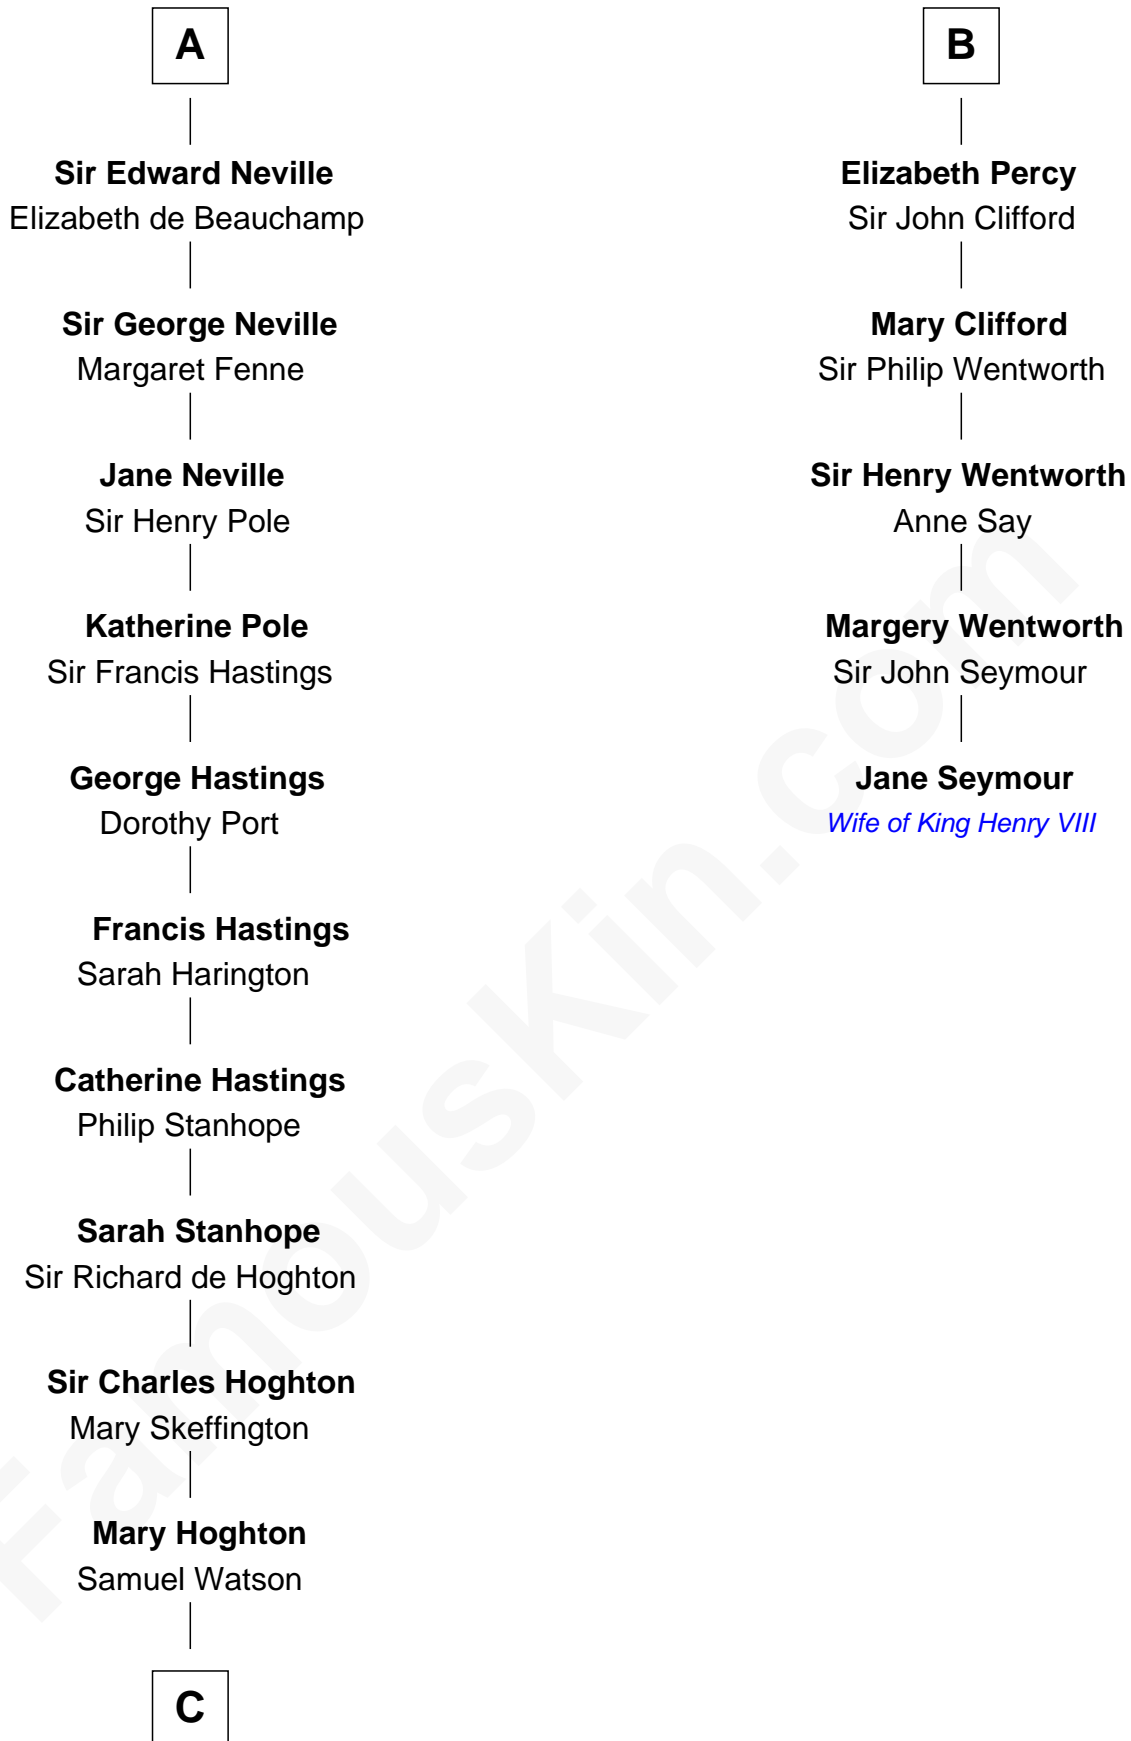

# FamousKin.com Relationship Chart of

**E. M. Forster**  
*English Novelist*

11th cousin 10 times removed of

**Jane Seymour**  
*3rd Wife of King Henry VIII*

**John de Brienne**  
Berenguela of Leon

**Jean de Brienne**  
Jeanne de Chateaudun

**Sir Ralph Neville**  
Joan Beaufort

**A**

**Jean de Brienne**  
Jeanne de Chateaudun

**Blanche de Brienne**  
Sir William de Fiennes

**Margaret de Fiennes**  
Sir Edmund Mortimer

**Iseult de Mortimer**  
Sir Hugh I de Audley

**Alice de Audley**  
Sir Ralph de Neville

**Margaret de Neville**  
Sir Henry Percy

**Sir Henry Percy**  
Elizabeth Mortimer

**B**

**C**

**Lucy Watson**

John Thornton

**Henry Thornton**

Marianne Sykes

**Laura Thornton**

Charles Forster

**Edward Morgan Llewellyn Forster**

Alice Clara Whichelo

**E. M. Forster**

*English Novelist*

FamousKin.com