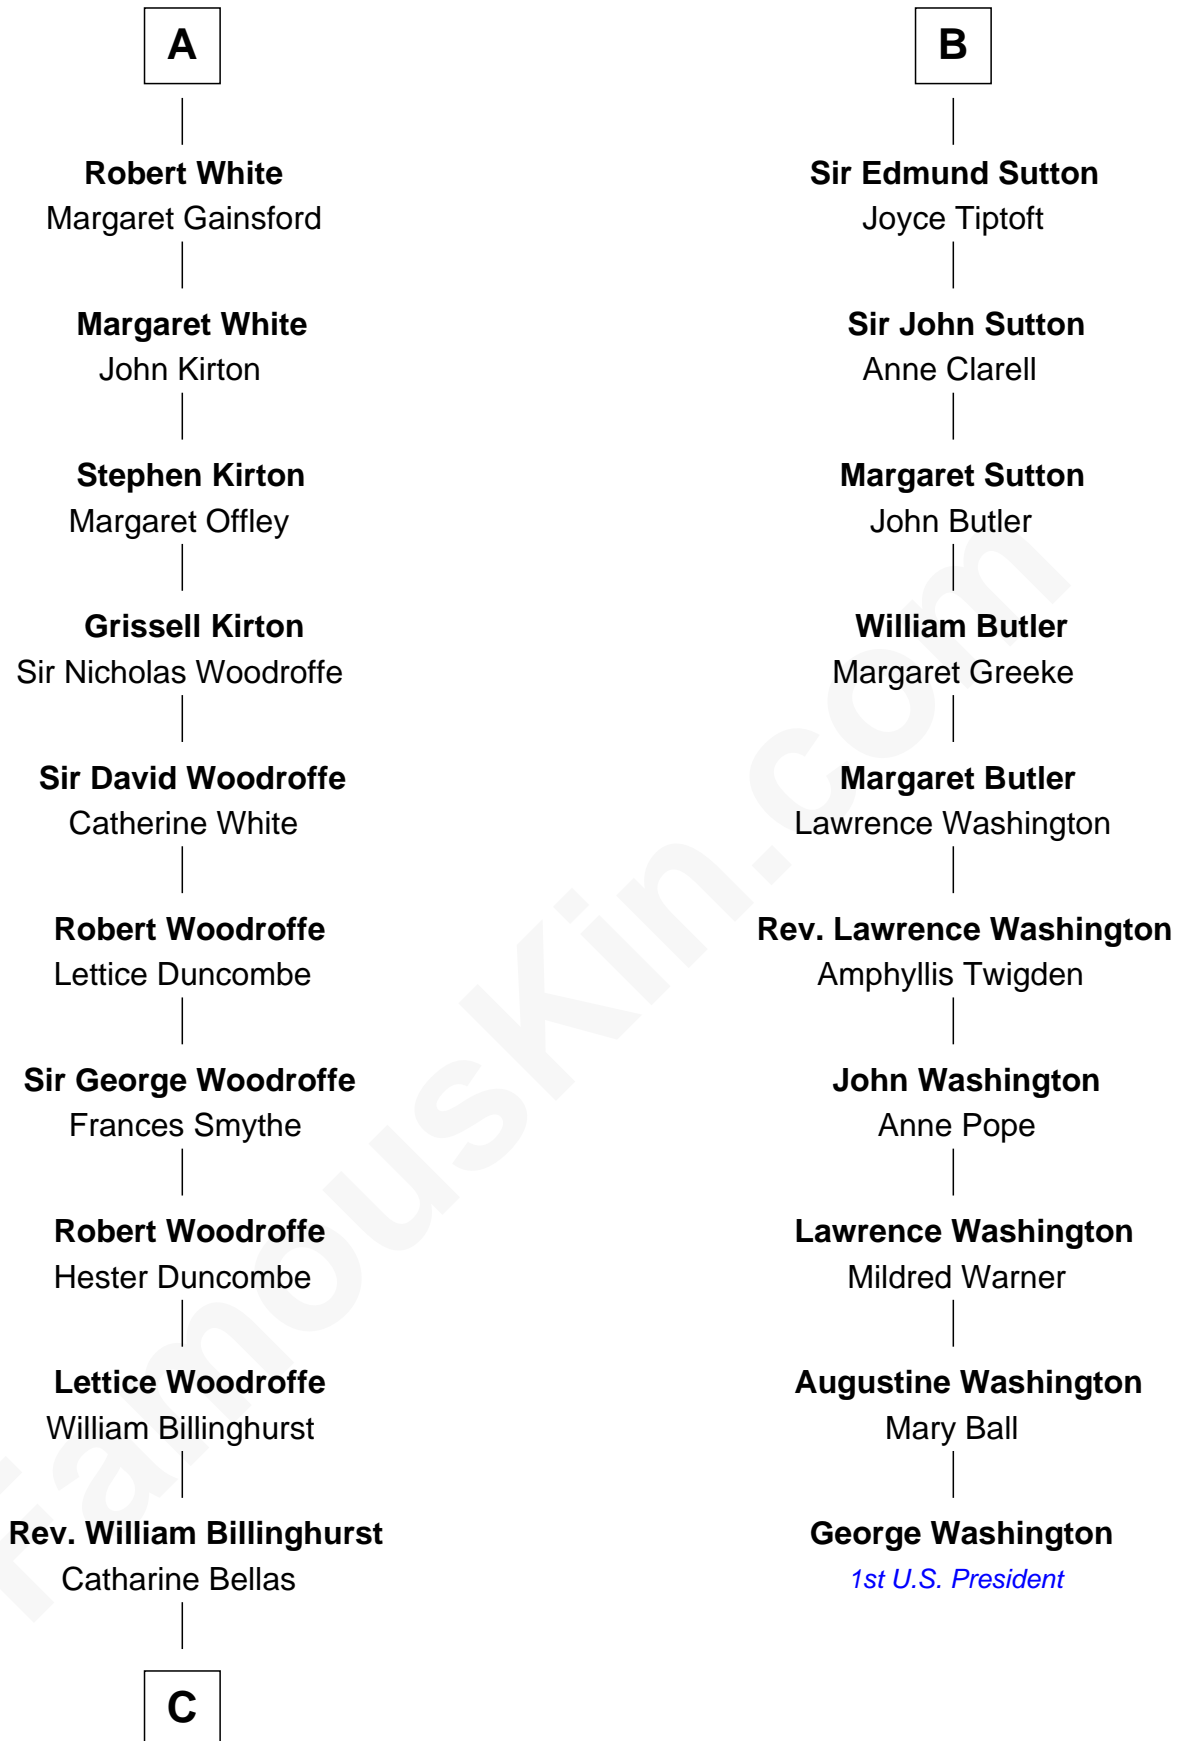

**FamousKin.com**  
**Relationship Chart of**  
**Guillermo Billinghurst**  
*31st President of Peru*

**16th cousin 3 times removed of**  
**George Washington**  
*1st U.S. President*

**Sir Hugh le Despencer**  
 Aveline Basset

**Eleanor le Despencer**  
 Sir Hugh de Courtenay

**Sir Hugh de Courtenay**  
 Agnes de St. John

**Sir Thomas de Courtenay**  
 Muriel de Moels

**Margaret Courtenay**  
 Thomas Peverell

**Katherine Peverell**  
 Sir Walter Hungerford

**Sir Robert Hungerford**  
 Margaret Botreaux

**Eleanor Hungerford**  
 Sir John White

**A**

**Sir Hugh le Despencer**  
 Isabella de Beauchamp

**Sir Philip le Despencer**  
 Margaret de Goushill

**Sir Philip le Despencer**  
 Joan de Cobham

**Sir Philip le Despencer**  
 Elizabeth - - - - -

**Alice le Despenser**  
 Sir John Sutton

**Sir John Sutton**  
 Constance Blount

**Sir John Sutton**  
 Elizabeth Berkeley

**B**

C

Robert Billinghurst  
Maria Francisca Agrelo