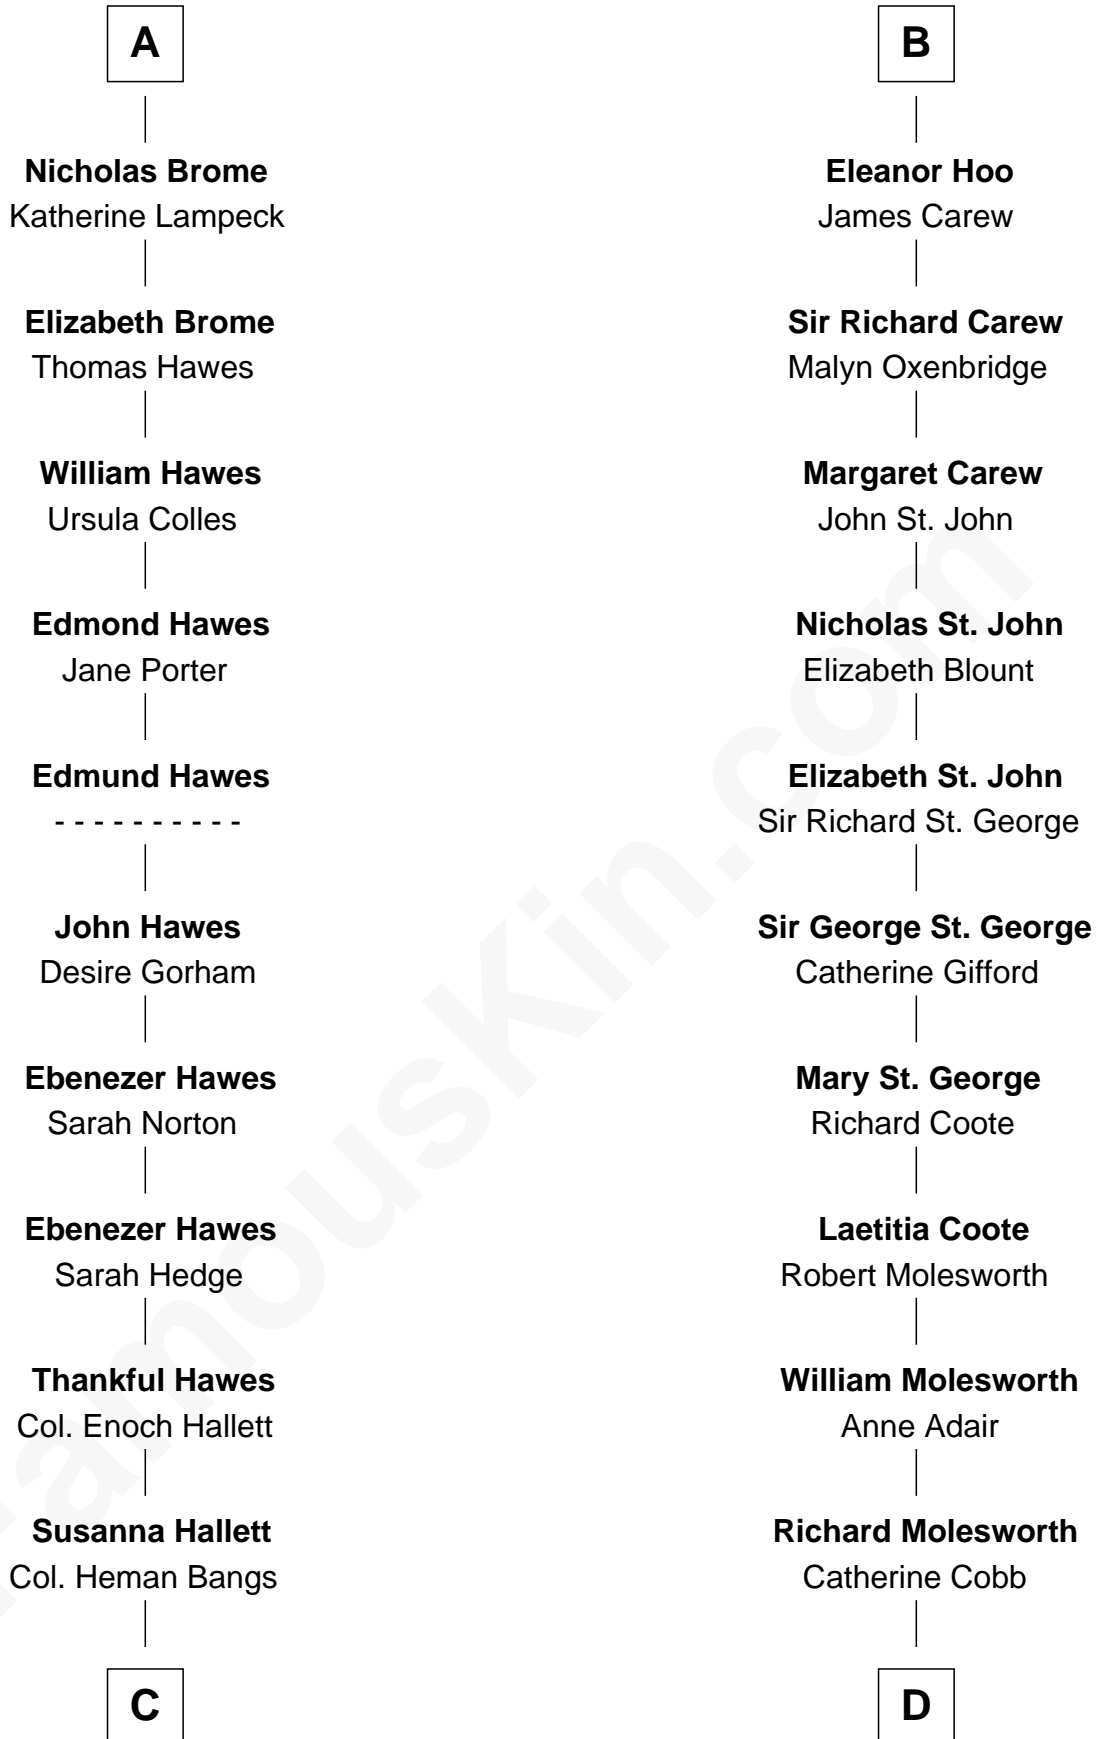

Beatrice Brewes

**Sir Ralph Shirley**

Joan Basset

**Beatrice Shirley**

John Brome

**A**

**Sir Hugh I de Audley**

Iseult de Mortimer

**Alice de Audley**

Sir Ralph de Greystoke

**Sir William de Greystoke**

Joan FitzHenry

**Sir Ralph de Greystoke**

Katherine de Clifford

**Maud de Greystoke**

Eudo de Welles

**Sir Lionel de Welles**

Joan de Waterton

**Eleanor de Welles**

Sir Thomas Hoo

**B**

**C**

**Amanda Bangs**  
Samuel Bartlett Foss

**George Edmund Foss**  
Marcia Cordelia Noble

**Eugene Foss**  
*45th Governor of Massachusetts*

**D**

**John Molesworth**  
Louise Tomkyns

**Margaret Letitia Molesworth**  
Charles Richard De Havilland

**Walter Augustus De Havilland**  
Lillian Augusta Ruse